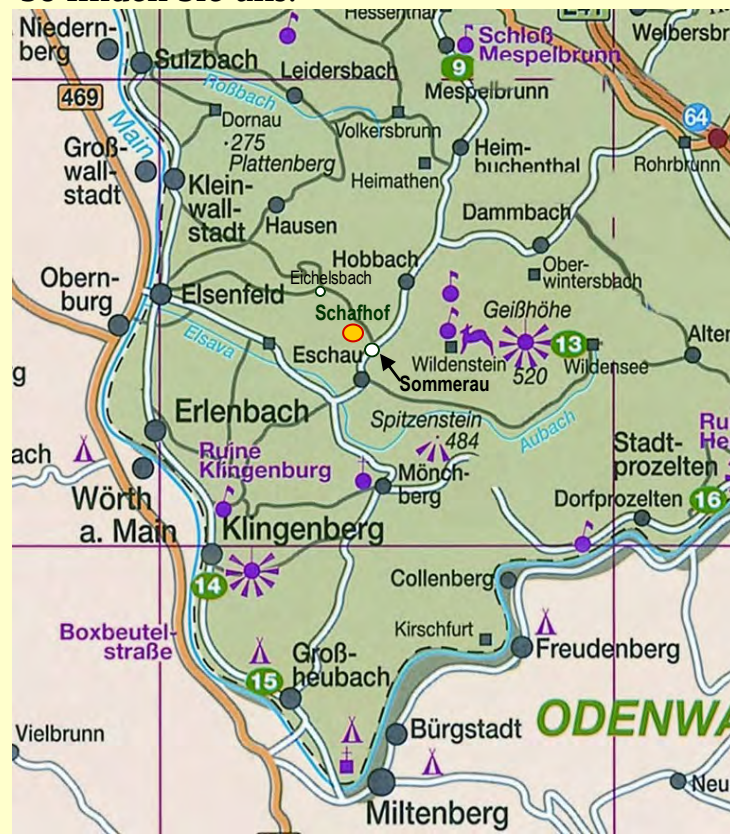

Eigenes Wildgehege

Kleiner Kinderspielplatz

Parkplätze im hofeigenen Gelände.

Grillplatz mit Sitzmöglichkeiten mitten im Grünen

So finden Sie uns:

Schafhof-Sommerau Betriebs-GmbH
Schafhof 1

63863 Eschau-Sommerau